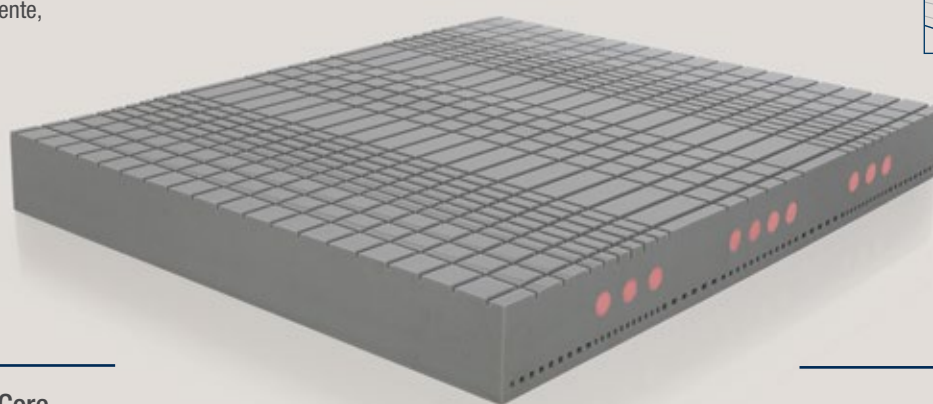

Struttura Interna

Superficie di contatto

Lato A Bultex Plus
elastico, accogliente,
differenziato

Struttura interna

Bultex Plus
MemoryRed
Bultex Plus
Bultex Core

Superficie di contatto

Lato B Bultex Core
ergonomico, aerato,
differenziato

Spessore lastra

20cm

Performance

■ Lato A in Bultex Plus

Grazie ad una sofisticata lavorazione, consente il miglior funzionamento degli inserti cilindrici in MemoryRed e regala una perfetta accoglienza di tutte le zone del corpo, mantenendo un sostegno deciso ove necessario.

■ Lato B in Bultex Core

L'abbinamento di Bultex Core con la struttura in Bultex Plus, lavorato a zona differenziate, perfeziona l'accoglienza fornendo un sostegno elevato e una ergonomia estremamente precisa.

■ **Elasticità** La superficie e l'ampio strato realizzati in Bultex Plus assicura una reattività senza precedenti.

Rivestimento

Il rivestimento di Inside è Practice

dotato di una elegante e discreta cerniera, è sfoderabile e lavabile. È inoltre fornito di 6 maniglie orizzontali cucite, che ne rendono semplicissima la movimentazione.