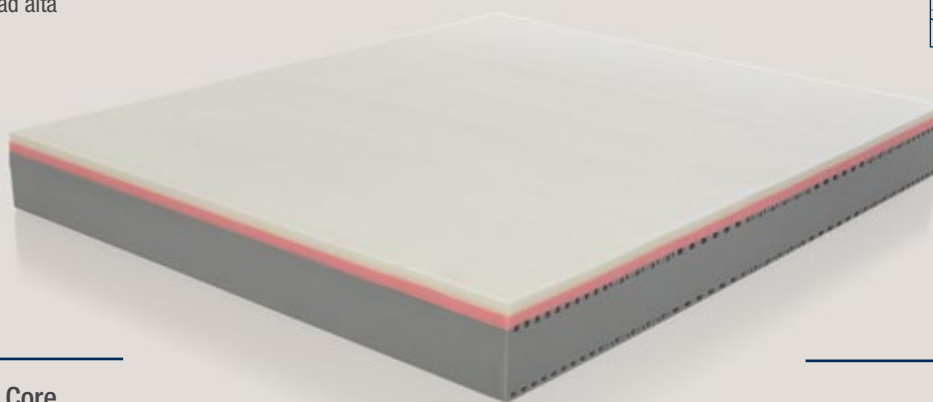

Per scegliere il livello di comfort che più ti si addice semplicemente "girando" il materasso, con la sicurezza di un sostegno sempre perfettamente bilanciato.

Struttura Interna

Superficie di contatto

Lato A **MemoryBx**
termovariabile ad alta
traspirabilità

Struttura interna

MemoryBx
MemoryRed
Bultex Core

Superficie di contatto

Lato B **Bultex Core**
ergonomico, aerato,
leggerissimo

Spessore lastra

20cm

Performance

■ Lato A in MemoryBx

Il doppio strato continuo di MemoryBx e MemoryRed assicura un sostegno deciso e la giusta accoglienza ad ogni zona del corpo.

■ Lato B in Bultex Core

La struttura a sette zone di accoglienza differenziata regala un grande comfort e una piacevole sensazione di sostegno.

■ **Elasticità** L'ampio strato in Bultex Core, mousse altamente tecnologica composta da alveoli indipendenti di dimensioni differenti, garantisce un'elasticità sempre eccellente.

Rivestimento

Il rivestimento di Sunny è Practice